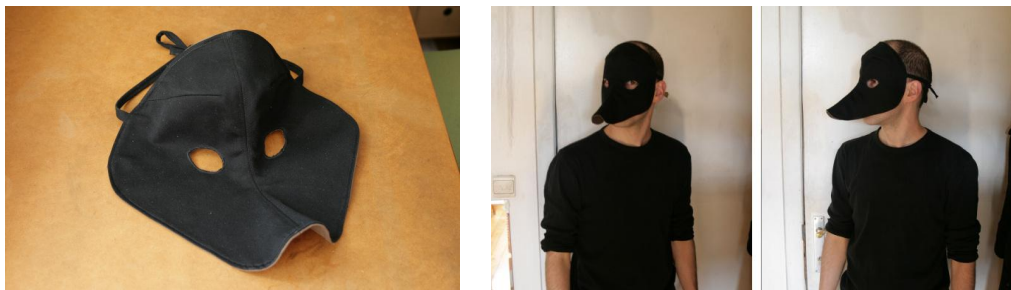

Masque de loup en tissu

Patron

par Samuel Dellicour
sambody.wordpress.com

Cette oeuvre est mise à disposition selon les termes de la Licence Creative Commons Paternité - Pas d'Utilisation Commerciale 2.0 Belgique. Une copie de la licence se trouve sur <http://creativecommons.org/licenses/by-nc/2.0/be/> En résumé: vous êtes libre de distribuer et modifier l'oeuvre, à condition d'attribuer l'oeuvre et de ne pas en faire un usage commercial. Bon amusement.

pince

Masque de loup en tissu
Patron - Taille réelle

attache

œil

droit-fil